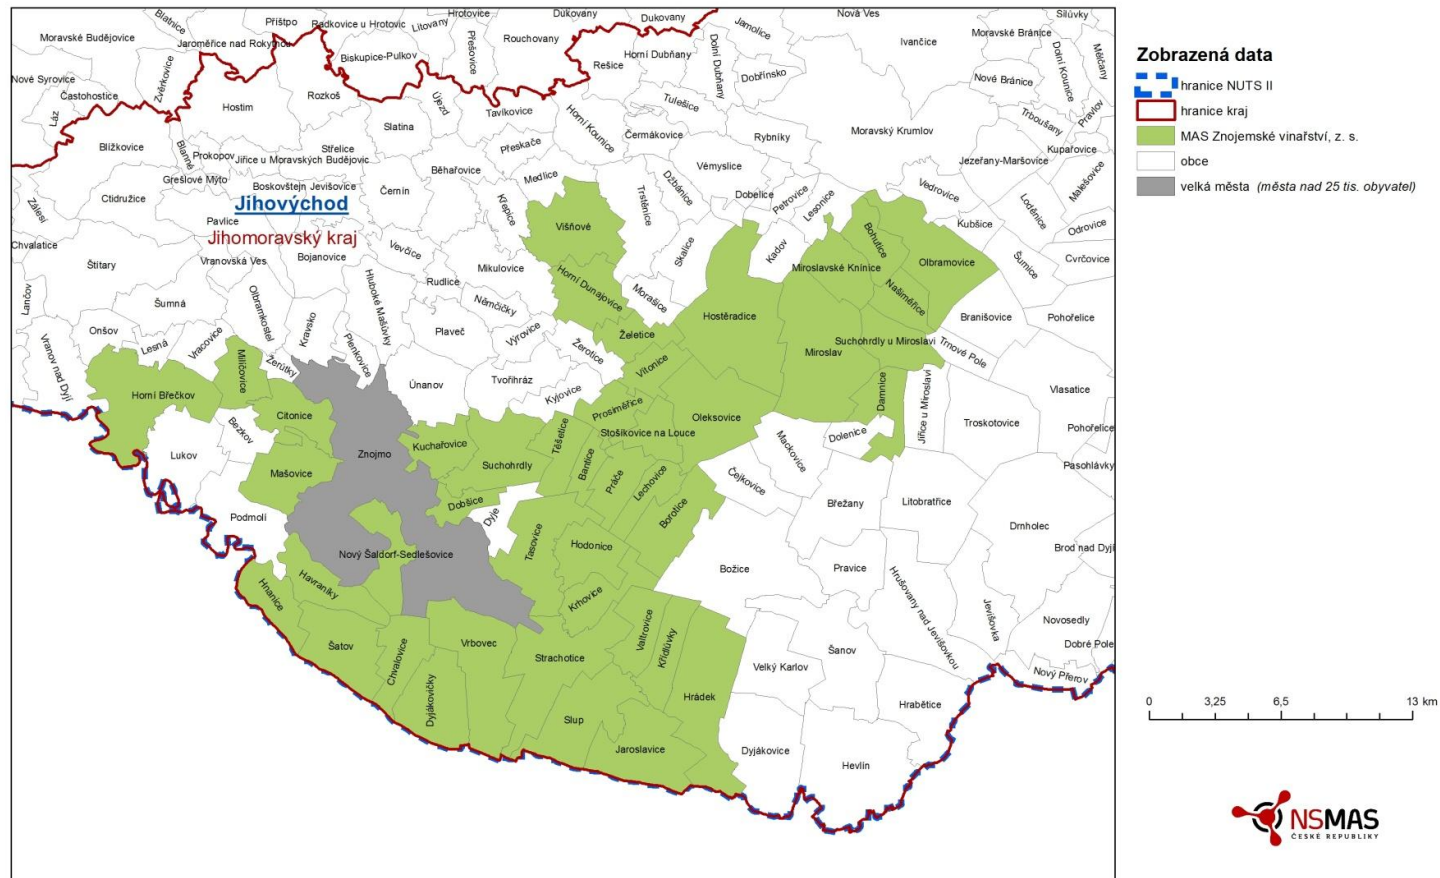


STRATEGIE KOMUNITNĚ VEDENÉHO MÍSTNÍHO ROZVOJE

MAS ZNOJEMSKÉ VINAŘSTVÍ, Z. S.

PRO PROGRAMOVÉ OBDOBÍ 2014 – 2020

PŘÍLOHA: MAPA ÚZEMÍ A SEZNAM OBCÍ

MINISTERSTVO
PRO MÍSTNÍ
ROZVOJ ČR

EVROPSKÁ UNIE
EVROPSKÝ FOND PRO REGIONÁLNÍ ROZVOJ
INVESTICE DO VAŠÍ BUDOUCNOSTI

MAPA ÚZEMÍ MAS ZNOJEMSKÉ VINAŘSTVÍ, Z. S.

MAS Znojemské vinařství, z. s.

SEZNAM OBCÍ MAS ZNOJEMSKÉ VINAŘSTVÍ, Z. S.

| | Kód | Název obce | | Kód | Název obce |
|-----|--------|------------------------------|-----|--------|---------------------------------|
| 1. | 593729 | Bantice | 23. | 594458 | Mirotlav |
| 2. | 593788 | Bohutice | 24. | 594466 | Mirotlavské Knínice |
| 3. | 593800 | Borotice | 25. | 594512 | Našiměřice |
| 4. | 593851 | Citonice | 26. | 587729 | Nový Šaldorf-Sedlešovice |
| 5. | 593907 | Damnice | 27. | 594563 | Olbramovice |
| 6. | 546941 | Dobšice | 28. | 594571 | Oleksovice |
| 7. | 593982 | Dyákovičky | 29. | 594679 | Práče |
| 8. | 594024 | Havraníky | 30. | 594709 | Prosiměřice |
| 9. | 594059 | Hnanice | 31. | 594784 | Slup |
| 10. | 594067 | Hodonice | 32. | 594814 | Stošikovice na Louce |
| 11. | 594075 | Horní Břečkov | 33. | 594822 | Strachotice |
| 12. | 594091 | Horní Dunajovice | 34. | 555231 | Suchohrdly |
| 13. | 594113 | Hostěradice | 35. | 594849 | Suchohrdly u Miroslavi |
| 14. | 594148 | Hrádek | 36. | 594881 | Šatov |
| 15. | 594172 | Chvalovice | 37. | 594920 | Tasovice |
| 16. | 594199 | Jaroslavice | 38. | 594946 | Těšetice |
| 17. | 594270 | Krhovice | 39. | 595039 | Valtrovice |
| 18. | 550086 | Křídlovky | 40. | 595071 | Višňové |
| 19. | 594300 | Kuchařovice | 41. | 595080 | Vítonice |
| 20. | 594334 | Lechovice¹ | 42. | 595128 | Vrbovec |
| 21. | 594415 | Mašovice | 43. | 595179 | Želetice |
| 22. | 594440 | Milíčovice | | | |

¹ Lechovice poskytují pouze území